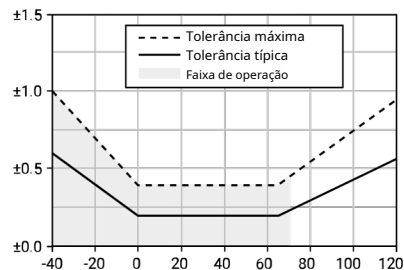

FICHA DE DADOS

REGISTRADOR DE DADOS SEM FIO DE UMIDADE E TEMPERATURA

KH 30

- Transporte e armazenamento de produtos perecíveis (alimentos, vinhos, etc.). Transporte e armazenamento de produtos sensíveis (médicos, biológicos, etc.).
- Transporte e armazenamento de objetos preciosos (móveis, pinturas, instrumentos musicais, etc.)
- Medição sem fio em recipientes selados (laboratórios, P&D, etc.)

Especificações técnicas

Parâmetro	Umidade	Temperatura
Faixa	0 a 100% UR	-40 a 70 °C / -40 a 158 °F
Precisão	Tip. ±2,0% UR Máx. ±4,5% UR (10% UR-90% UR) Máx. ±7,5% UR (<10% UR, >90% UR)	Tip. ±0,2 °C / ±0,4 °F Máx. ±0,4 °C / ±0,8 °F (0 °C - 65 °C / 32 °F - 149 °F) Máx. ±1,0 °C / ±1,8 °F (<0 °C, >65 °C / <32 °F, >149 °F)
Resolução	0,06% UR	0,09 °C / 0,09 °F
Deriva	<0,25 %UR/ano	<0,03 °C / <0,06 °C /ano

Características gerais

Bateria	Bateria tipo botão: CR2450 (não substituível)
Normas e diretrizes	2014/53/UE; EMV 2014/30/UE; RoHS 3; Alcañgar
Proteção	IP 68
Autonomia (com um bateria de 540 mAh)	3,5 anos com 1 medição por segundo; 8 anos com 1 medição a cada 10 segundos.
Capacidade de gravação	Temperatura em 11 bits, resolução de 0,09 °C / Umidade em 11 bits, resolução de 0,06%: Mínimo de 172.000 registros de temperatura/umidade. Histórico de 120 dias com uma medição por minuto. -40 a 70 °C / -40 a 158 °F
Condições de funcionamento (°C, °F / % UR / m, jarda / MPa, barra)	Pressão de trabalho (testes experimentais em laboratório): Altitude de trabalho: 0 a 2000 m / 0 a +2188 jardas. Pressão absoluta de trabalho: 0,05 MPa a 2 MPa (20 bar). Erro típico de umidade relativa, com pressão atmosférica absoluta: 0,05 MPa a 0,3 MPa (3 bar): -0,35% /MPa (-0,035% /bar) 0,3 MPa a 2 MPa (20 bar): -0,49% /MPa (-0,049% /bar)
Temperatura de armazenamento	-40 a 70 °C / -40 a 158 °F

Bluetooth