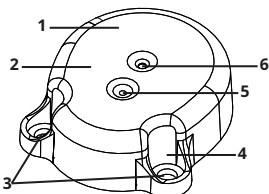

Descrição

1. 1 - Comunicação sem fio de baixo consumo de energia - Registro de dados 2 - Invólucro selado IP68
2. 2 - Fácil de instalar
3. 3 - Bateria CR2450 integrada. Duração da bateria de até 8 anos.
4. 4 - Indicação e identificação por LED 6 -
5. 5 - Alto temperatura de precisão e hum sensor de identidade