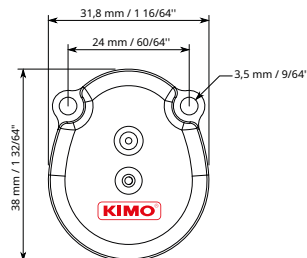

Características gerais

Bateria	Bateria tipo botão: CR2450 (não substituível)
Normas e diretrizes	2014/53/UE; EMV 2014/30/UE; RoHS 3; Alcañgar
Proteção	IP 68
Autonomia (com um bateria de 540 mAh)	3,5 anos com 1 medição por segundo; 8 anos com 1 medição a cada 10 segundos.
Capacidade de gravação	Temperatura em 11 bits, resolução de 0,09 °C / Umidade em 11 bits, resolução de 0,06%: Mínimo de 172.000 registros de temperatura/umidade. Histórico de 120 dias com uma medição por minuto. -40 a 70 °C / -40 a 158 °F
Condições de funcionamento (°C, °F / % UR / m, jarda / MPa, barra)	Pressão de trabalho (testes experimentais em laboratório): Altitude de trabalho: 0 a 2000 m / 0 a +2188 jardas. Pressão absoluta de trabalho: 0,05 MPa a 2 MPa (20 bar). Erro típico de umidade relativa, com pressão atmosférica absoluta: 0,05 MPa a 0,3 MPa (3 bar): -0,35% /MPa (-0,035% /bar) 0,3 MPa a 2 MPa (20 bar): -0,49% /MPa (-0,049% /bar)
Temperatura de armazenamento	-40 a 70 °C / -40 a 158 °F

Dimensões

Pista Kimo
 Aplicativo seguro para acessar gráficos de temperatura e umidade.

LIVRE aplicativo

GET IT ON Google Play

Download on the App Store

Distribuidor Autorizado:
Instrucamp Instrumentos de Medição Ltda.
www.instrucamp.com.br
 (19) 3744-2929 | (19) 97161-6722
atendimento@instrucamp.com.br