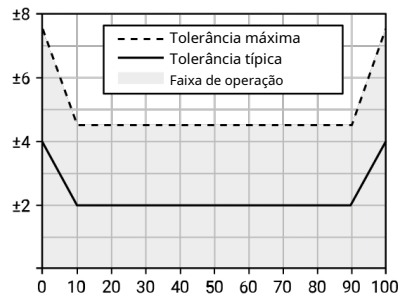

FICHA DE DADOS

REGISTRADOR DE DADOS SEM FIO DE UMIDADE E TEMPERATURA

KH 30

- Transporte e armazenamento de produtos perecíveis (alimentos, vinhos, etc.). Transporte e armazenamento de produtos sensíveis (médicos, biológicos, etc.).
- Transporte e armazenamento de objetos preciosos (móveis, pinturas, instrumentos musicais, etc.)
- Medição sem fio em recipientes selados (laboratórios, P&D, etc.)

Especificações técnicas

Parâmetro	Umidade	Temperatura
Faixa	0 a 100% UR	-40 a 70 °C / -40 a 158 °F
Precisão	Tip. ±2,0% UR Máx. ±4,5% UR (10% UR-90% UR) Máx. ±7,5% UR (<10% UR, >90% UR)	Tip. ±0,2 °C / ±0,4 °F Máx. ±0,4 °C / ±0,8 °F (0 °C - 65 °C / 32 °F - 149 °F) Máx. ±1,0 °C / ±1,8 °F (<0 °C, >65 °C / <32 °F, >149 °F)
Resolução	0,06% UR	0,09 °C / 0,09 °F
Deriva	<0,25 %UR/ano	<0,03 °C / <0,06 °C /ano

Características gerais

Bateria	Bateria tipo botão: CR2450 (não substituível)
Normas e diretrizes	2014/53/UE; EMV 2014/30/UE; RoHS 3; Alcañgar
Proteção	IP 68
Autonomia (com um bateria de 540 mAh)	3,5 anos com 1 medição por segundo; 8 anos com 1 medição a cada 10 segundos.
Capacidade de gravação	Temperatura em 11 bits, resolução de 0,09 °C / Umidade em 11 bits, resolução de 0,06%: Mínimo de 172.000 registros de temperatura/umidade. Histórico de 120 dias com uma medição por minuto. -40 a 70 °C / -40 a 158 °F
Condições de funcionamento (°C, °F / % UR / m, jarda / MPa, barra)	Pressão de trabalho (testes experimentais em laboratório): Altitude de trabalho: 0 a 2000 m / 0 a +2188 jardas. Pressão absoluta de trabalho: 0,05 MPa a 2 MPa (20 bar). Erro típico de umidade relativa, com pressão atmosférica absoluta: 0,05 MPa a 0,3 MPa (3 bar): -0,35% /MPa (-0,035% /bar) 0,3 MPa a 2 MPa (20 bar): -0,49% /MPa (-0,049% /bar)
Temperatura de armazenamento	-40 a 70 °C / -40 a 158 °F

Bluetooth